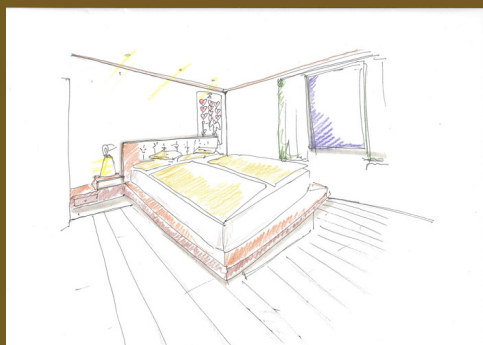

POSTA ZIRM HOTEL

FAMILY SUITE

Posta Zirm Hotel - Col Alt 95 - I 39033 Corvara in Badia - www.postazirm.com / info@postazirm.com

Il Posta Zirm Hotel è ubicato nel centro di Corvara ed è adiacente all'impianto di risalita del Col Alto. La Family Suite è situata in un edificio integrato nel complesso alberghiero che si affaccia direttamente sul centro del paese. La lussuosa suite è stata costruita nel 1978 in stile di architettura Trenker & Holzmeister e completamente rinnovata nel 2018. La casa si distende su tre piani e la Suite occupa i due piani superiori per un totale di 155 m². Essa rimane collegata con l'Hotel, il centro benessere, il deposito sci, la lobby, il bar "La Glisse" e i due ristoranti dell'Hotel. Disposta maggiormente verso Sud-Ovest garantisce una stupenda vista verso il Boe, il Cir ed il Passo Gardena e rimane soleggiata dalla tarda mattinata al tramonto.

family suite

AMPIO SOGGIORNO &
LIVING AREA, CUCINA
SECONDO PIANO

- Area d'intrattenimento comune con stufa
- tradizionale e tavolo in legno che può ospitare fino a 8 persone
- Area relax con spazioso divano e TV a 48", spettacolare vista sul Boe, Passo Gardena e montagne del Cir, accesso al balcone
- Cucina munita di forno microonde, frigorifero con scompartimento freezer e angolo cottura

family suite

STANZA DA LETTO SECONDO PIANO

La stanza da letto matrimoniale è molto spaziosa ed è munita di bagno con lavandino doppio, doccia, vasca e servizi. La vista è rivolta verso il cortile interno. E anche munita di due finestre a tetto per maggiore luminosità.

family suite

STANZA DA LETTO TERZO PIANO

La stanza da letto matrimoniale è munita di bagno con doccia, servizi e spazioso balcone. La sua spettacolare vista sul Boè e Passo Gardena incanta fin dal primo istante.