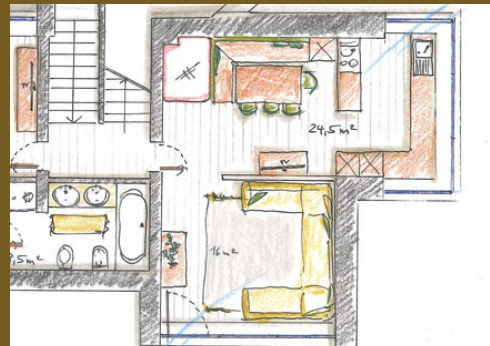

Soluzione 3: Piccoli gruppi di lavoro

La Suite può ospitare come nella soluzione 2 fino a 6 adulti che potranno insieme godere degli ampi spazi comuni (soggiorno, lounge, cucina) per riunirsi in sessioni di lavoro, compagnia oppure semplicemente passare in totale riservatezza tempo insieme

family suite

AMPIO SOGGIORNO &
LIVING AREA, CUCINA
SECONDO PIANO

- Area d'intrattenimento comune con stufa
- tradizionale e tavolo in legno che può ospitare fino a 8 persone
- Area relax con spazioso divano e TV a 48", spettacolare vista sul Boe, Passo Gardena e montagne del Cir, accesso al balcone
- Cucina munita di forno microonde, frigorifero con scompartimento freezer e angolo cottura

family suite

STANZA DA LETTO SECONDO PIANO

La stanza da letto matrimoniale è molto spaziosa ed è munita di bagno con lavandino doppio, doccia, vasca e servizi. La vista è rivolta verso il cortile interno. E anche munita di due finestre a tetto per maggiore luminosità.