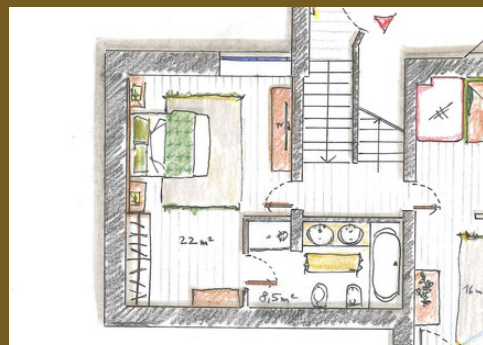

Soluzione 3: Piccoli gruppi di lavoro

La Suite può ospitare come nella soluzione 2 fino a 6 adulti che potranno insieme godere degli ampi spazi comuni (soggiorno, lounge, cucina) per riunirsi in sessioni di lavoro, compagnia oppure semplicemente passare in totale riservatezza tempo insieme

family suite

AMPIO SOGGIORNO &
LIVING AREA, CUCINA
SECONDO PIANO

- Area d'intrattenimento comune con stufa
- tradizionale e tavolo in legno che può ospitare fino a 8 persone
- Area relax con spazioso divano e TV a 48", spettacolare vista sul Boe, Passo Gardena e montagne del Cir, accesso al balcone
- Cucina munita di forno microonde, frigorifero con scompartimento freezer e angolo cottura

family suite

STANZA DA LETTO SECONDO PIANO

La stanza da letto matrimoniale è molto spaziosa ed è munita di bagno con lavandino doppio, doccia, vasca e servizi. La vista è rivolta verso il cortile interno. E anche munita di due finestre a tetto per maggiore luminosità.

family suite

STANZA DA LETTO TERZO PIANO

La stanza da letto matrimoniale è munita di bagno con doccia, servizi e spazioso balcone. La sua spettacolare vista sul Boè e Passo Gardena incanta fin dal primo istante.