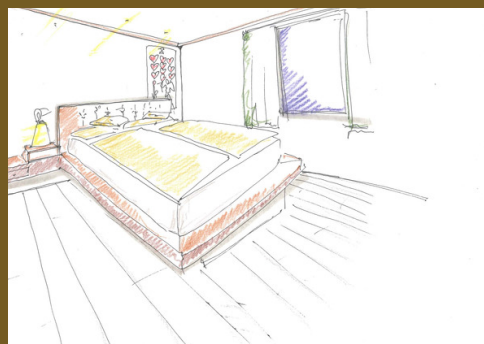

POSTA ZIRM HOTEL

FAMILY SUITE

Posta Zirm Hotel - Col Alt 95 - I 39033 Corvara in Badia - www.postazirm.com / info@postazirm.com

Il Posta Zirm Hotel è ubicato nel centro di Corvara ed è adiacente all'impianto di risalita del Col Alto. La Family Suite è situata in un edificio integrato nel complesso alberghiero che si affaccia direttamente sul centro del paese. La lussuosa suite è stata costruita nel 1978 in stile di architettura Trenker & Holzmeister e completamente rinnovata nel 2018. La casa si distende su tre piani e la Suite occupa i due piani superiori per un totale di 155 m². Essa rimane collegata con l'Hotel, il centro benessere, il deposito sci, la lobby, il bar "La Glisse" e i due ristoranti dell'Hotel. Disposta maggiormente verso Sud-Ovest garantisce una stupenda vista verso il Boe, il Cir ed il Passo Gardena e rimane soleggiata dalla tarda mattinata al tramonto.

family suite

STANZA DA LETTO SECONDO PIANO

La stanza da letto matrimoniale è molto spaziosa ed è munita di bagno con lavandino doppio, doccia, vasca e servizi. La vista è rivolta verso il cortile interno. E anche munita di due finestre a tetto per maggiore luminosità.

family suite

STANZA DA LETTO TERZO PIANO

La stanza da letto matrimoniale è munita di bagno con doccia, servizi e spazioso balcone. La sua spettacolare vista sul Boè e Passo Gardena incanta fin dal primo istante.

family suite

STANZA DA LETTO BAMBINI TERZO PIANO

La stanza da letto per bambini è un mondo a sé! Munita di bagno con doccia e servizi è disposta su 4 livelli. I letti sono disposti sui livelli superiori e possono ospitare fino a 6 bambini! Gli ampi spazi garantiscono un'area per il gioco e l'intrattenimento dei bambini. I livelli sono collegati tramite scale interne, un ponte di legno e uno scivolo a chiocciola.